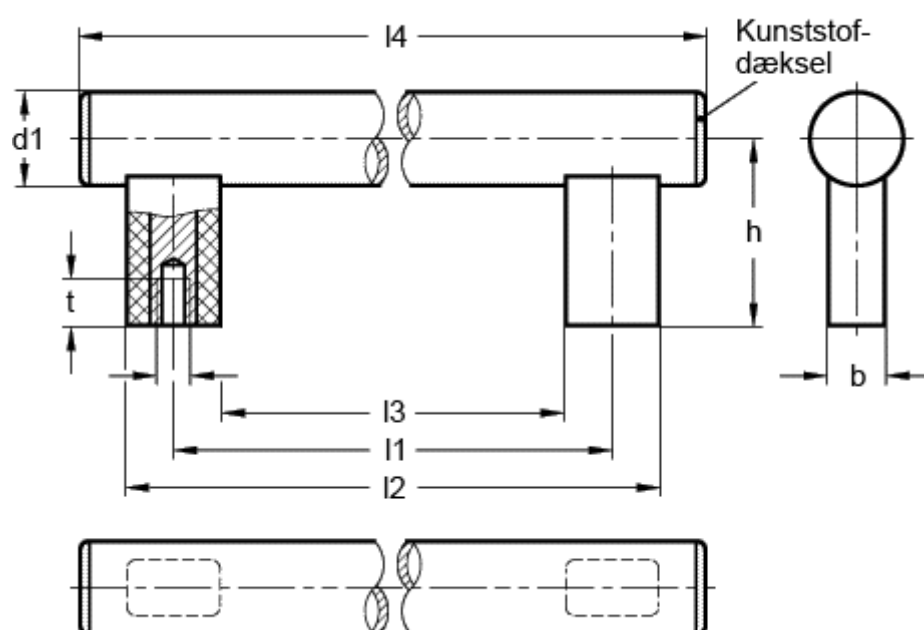

Varenummer: 20171600

Beskrivelse: E+G Rørgreb GN 666-30-M8-600-EL

Mål

$b = 18$

$t \text{ min} = 15$

$d_1 = 30$

$d_2 = M8$

$h = 60$

$l_1 = 600$

$l_2 = 630$

$l_3 = 570$

$l_4 = 665$